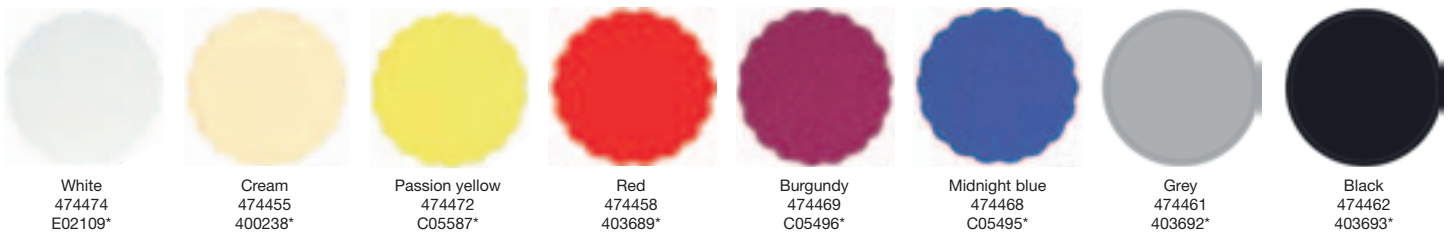

White
474474
E02109*

Cream
474455
400238*

Passion yellow
474472
C05587*

Red
474458
403689*

Burgundy
474469
C05496*

Midnight blue
474468
C05495*

Grey
474461
403692*

Black
474462
403693*