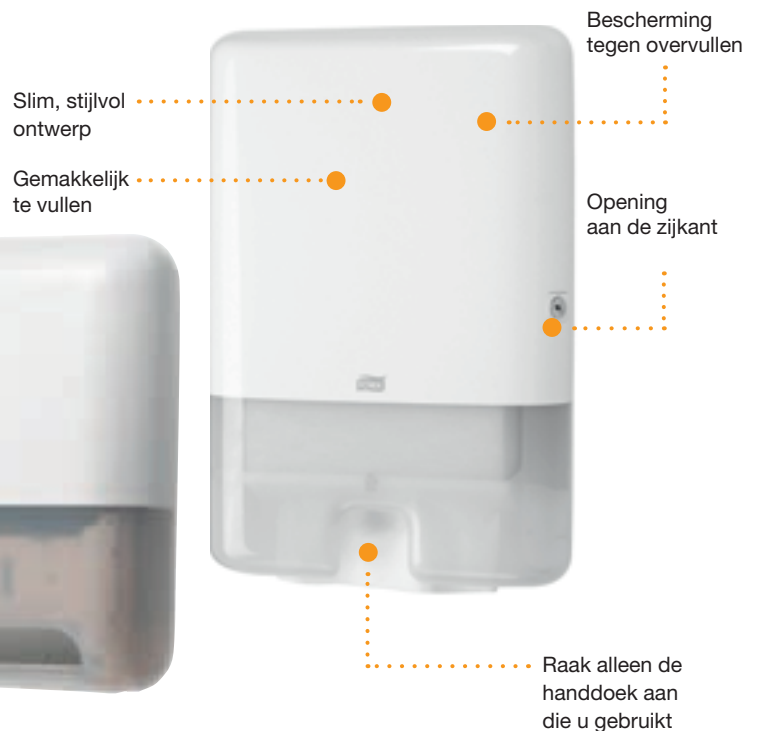

H2 Tork Xpress® Multifold Handdoek Dispenser

Dit gebruiksvriendelijke systeem is verkrijgbaar in twee maten en als countertop dispenser, en biedt zowel comfort als hygiëne. Het is ideaal voor sanitaire ruimten die een gemiddelde hoeveelheid verkeer zien en is verkrijgbaar in twee aantrekkelijke kleuren: hoogglans zwart of wit.