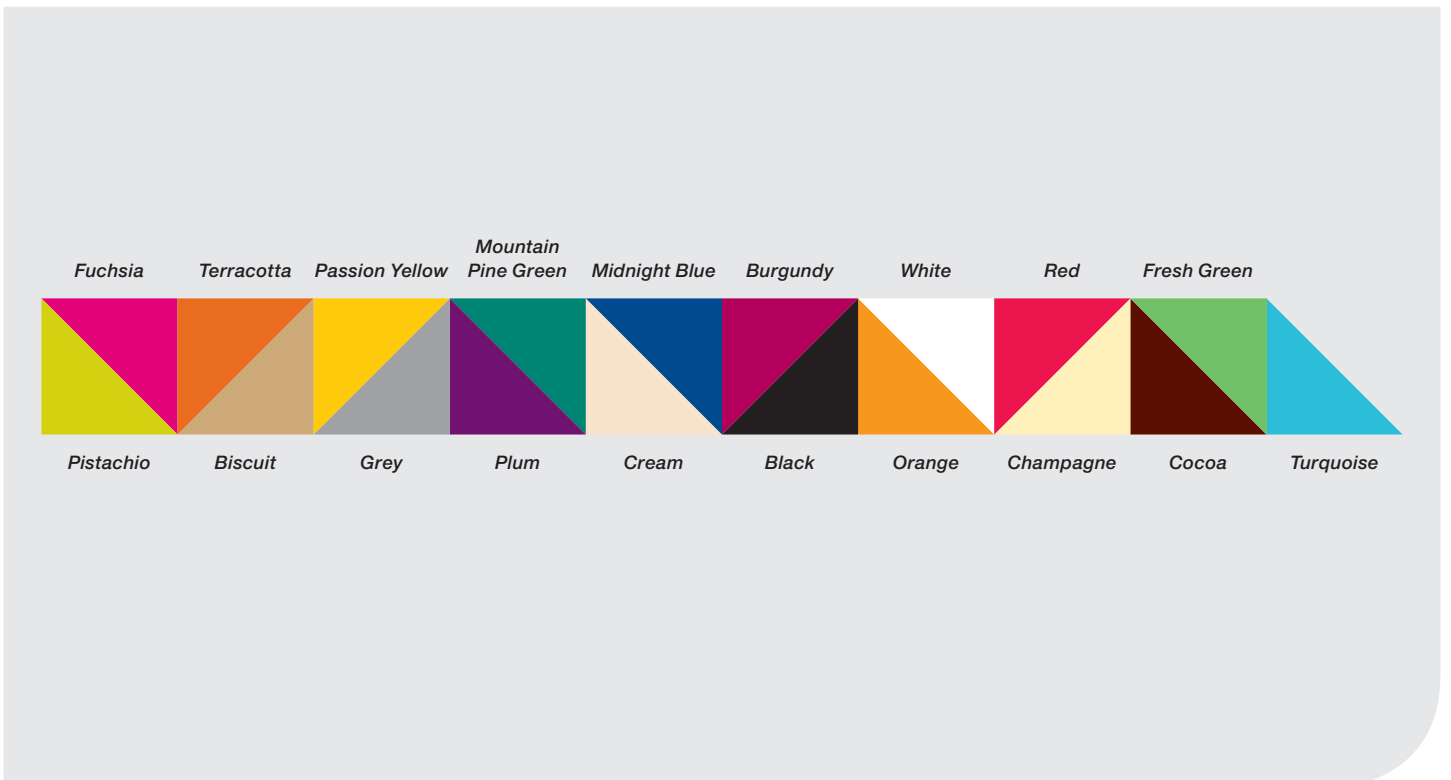

Servetten en tafelaankleding

U kunt uit een uitgebreide collectie kiezen. Voor meer details over welke kleuren en dessins we bij welke producten aanbieden, verwijzen wij u graag naar de volgende pagina's.