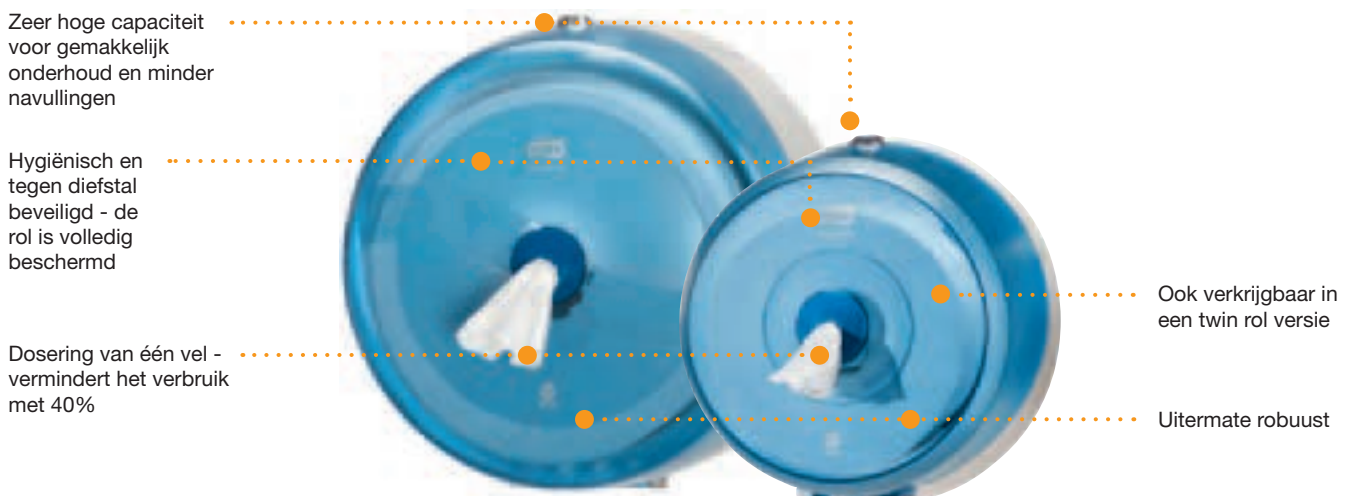

T8 en T9 Tork SmartOne® Toiletpapier Dispensers

De SmartOne toiletpapier dispenser is speciaal ontworpen voor sanitaire ruimten met veel bezoekers en is de ultieme rendabele en hygiënische oplossing. Verkrijgbaar in blauw of wit.