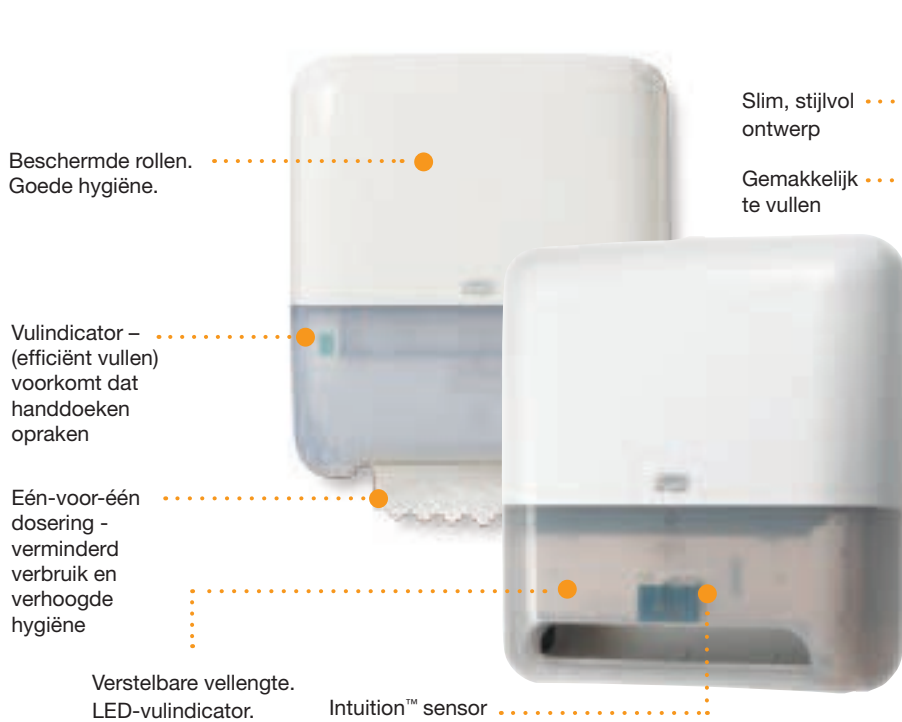

Functioneel design

H1 Tork Matic® Handdoekrol Dispenser

Dit verbruiksbesparende systeem heeft een hoge capaciteit en is ontwikkeld voor gemakkelijk onderhoud en vulling. Het is perfect voor drukbezochte sanitaire ruimten. Het systeem is verkrijgbaar in alle drie Tork-dispenserlijnen.